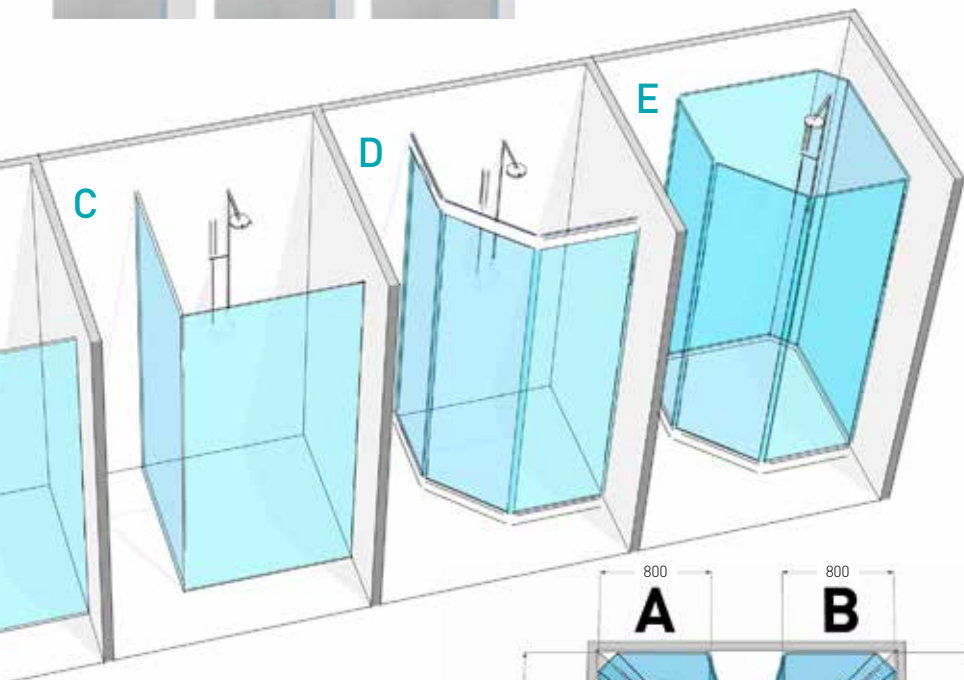

IDO Showerama har ett standardsortiment som passar de flesta. Du kan ändå få många av våra modeller med specialmått efter dina önskemål när det gäller höjd och bredd - dock inte snedskuret.

- A** Skärmväggar är en utrymmebesparande lösning för små badrum. De är enkla att rengöra och installera.
- B** Nischduschar är det perfekta valet när duschen är placerad i en nisch. Välj mellan skjutdörrar eller svängdörrar.
- C** Duschhörnor finns i många olika former och storlekar. De ger ditt badrum ett luftigt intryck tack vare en lätt konstruktion.
- D** Vissa duschhörnor är utrustade med justerbara golvprofiler. De hindrar vatten från att rinna ut från duschen.
- E** Duschkabiner är helt vattentäta tack vare fyra väggar och ett duschkar. De kan också göras om till en lyxig ångbastu.

Mönstrat glas,
Mosaic

HANDTAG. För Showerama 10-serien är handtag i borstad aluminium standard. Vitt eller svart handtag beställs som tillbehör.

Så här mäter du ditt duschutrymme

EXEMPEL 1

Mått A = 800

Mått B = 900

Yta för duschen:
800 x 900 mm

EXEMPEL 2

Mått A = 900

Mått B = 800

Yta för duschen:
900 x 800 mm

Ange alltid mått A först.

En ren dusch ger mer duschglädje

Få av oss tycker om att städa, därför har vi ansträngt oss lite extra för att göra det så lätt och smidigt som möjligt. Showerama har en rad lösningar som gör din vardag enklare.