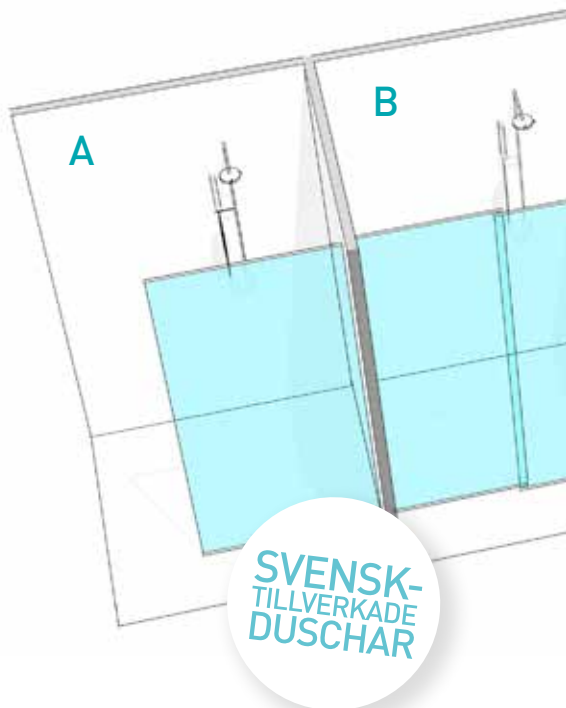

IDO Showerama har ett standardsortiment som passar de flesta. Du kan ändå få många av våra modeller med specialmått efter dina önskemål när det gäller höjd och bredd - dock inte snedskuret.

- A** Skärmväggar är en utrymmebesparande lösning för små badrum. De är enkla att rengöra och installera.
- B** Nischduschar är det perfekta valet när duschen är placerad i en nisch. Välj mellan skjutdörrar eller svängdörrar.
- C** Duschhörnor finns i många olika former och storlekar. De ger ditt badrum ett luftigt intryck tack vare en lätt konstruktion.
- D** Vissa duschhörnor är utrustade med justerbara golvprofiler. De hindrar vatten från att rinna ut från duschen.
- E** Duschkabiner är helt vattentäta tack vare fyra väggar och ett duschkar. De kan också göras om till en lyxig ångbastu.