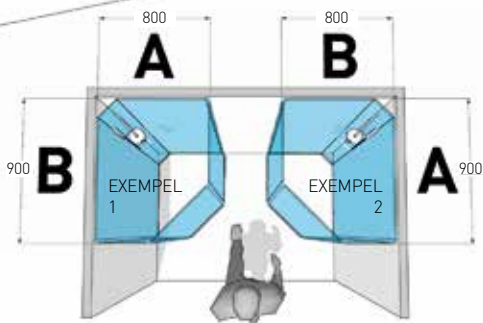

Mönstrat glas,
Mosaic

HANDTAG. För Showerama 10-serien är handtag i borstad aluminium standard. Vitt eller svart handtag beställs som tillbehör.

Så här mäter du ditt duschutrymme

EXEMPEL 1

Mått A = 800

Mått B = 900

Yta för duschen:
800 x 900 mm

EXEMPEL 2

Mått A = 900

Mått B = 800

Yta för duschen:
900 x 800 mm

Ange alltid mått A först.

En ren dusch ger mer duschglädje

Få av oss tycker om att städa, därför har vi ansträngt oss lite extra för att göra det så lätt och smidigt som möjligt. Showerama har en rad lösningar som gör din vardag enklare.